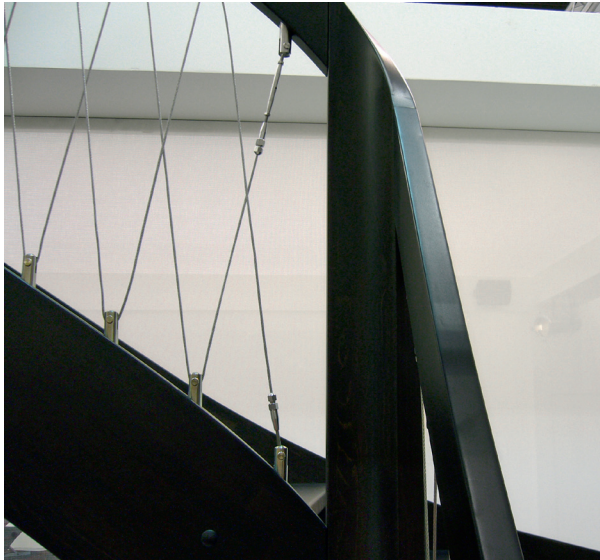

Die Wangentreppe VERTIGO ist modern, elegant und schlicht. Handlauf und Pfosten gehen fließend ineinander über. (Foto: STREGER/Mobirolo)

#### Schlichtheit und Originalität in einer Treppe vereint

Mit der eingestemmtten Wangentreppe VERTIGO seines italienischen Partners Mobirolo bietet STREGER ein ganz besonderes Treppenexemplar an: Die Wangen, Pfosten und 17 Stufen sind aus massivem Holz gefertigt; die Geländerfüllung besteht jedoch aus bis zu acht Millimeter starken Edelstahlseilen. Diese sind diagonal verspannt und mit speziellen Spannhaltern und Umlenkrollen am Geländer befestigt. Schlichte Pfosten ohne Höhenüberstände bei Antritt sowie Wendung und eine bewusst dezent gehaltene Stufen-Wangenschraubung lassen die Treppe transparent und leicht wirken. Die Pfosten und der Handlauf sind 100 x 41 Millimeter stark und weisen einen fließenden Übergang auf. Dieser Eindruck wird durch den in der Wendung verarbeiteten 90-Grad-Krümmungspfosten zusätzlich betont. STREGER liefert die moderne Wangentreppe in verschiedenen Hölzern und Farben, die individuell gewählt werden können. Die edle Materialmischung kommt insbesondere bei dunklem Holz zur Geltung. Auf Wunsch ist die Treppe mit baurechtlicher Zulassung erhältlich.

Diagonal verspannte Edelstahlseile, die mit speziellen Spannhaltern am Geländer befestigt sind, bilden die Geländerfüllung der Massivholztreppe.  
(Foto: STREGER/Mobirola)

Die Kombination aus Edelstahl und massivem Holz zeichnet die individuell gefertigte Treppe aus. Farbe und Holzart können nach persönlichem Geschmack gewählt werden.  
(Foto: STREGER/Mobirola)